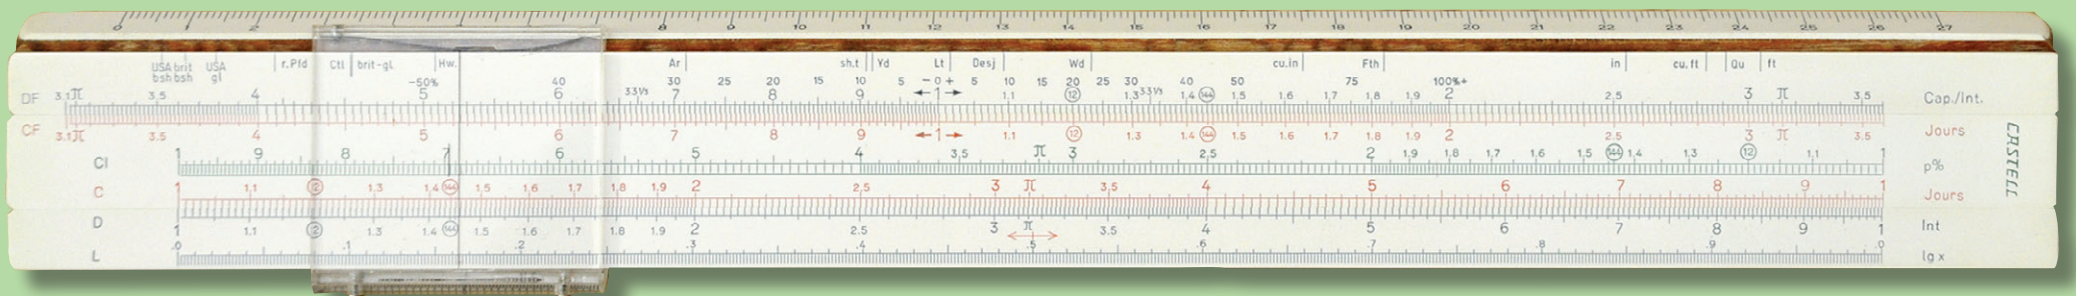

# Faber Castell 1/22 (29,9 cm)

## Variante 1